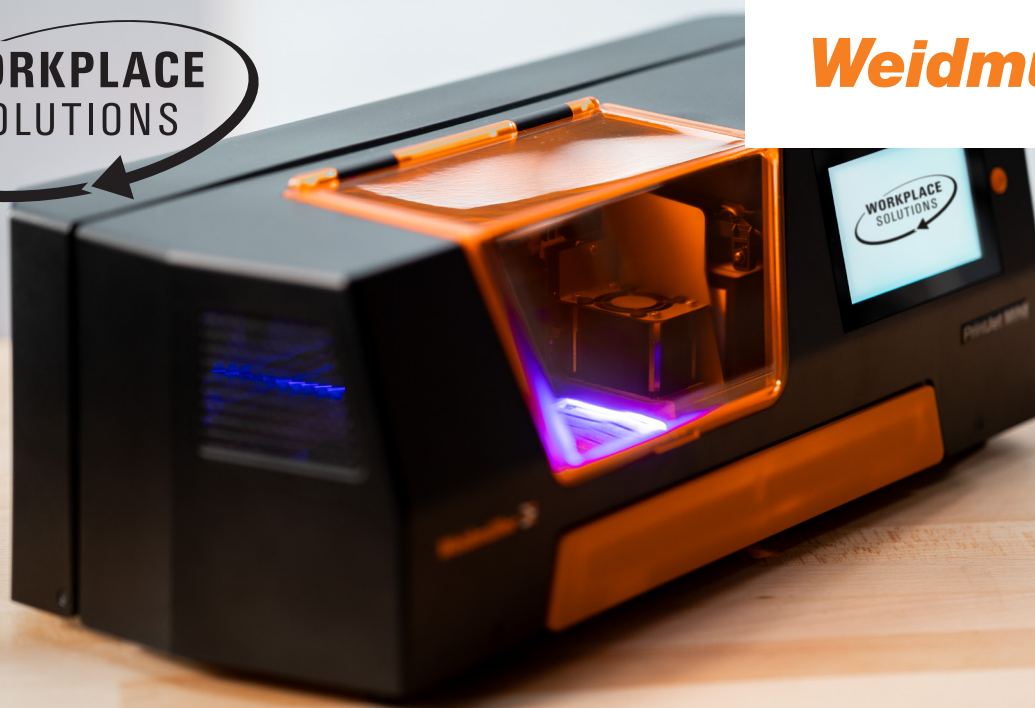

WORKPLACE
SOLUTIONS

Weidmüller