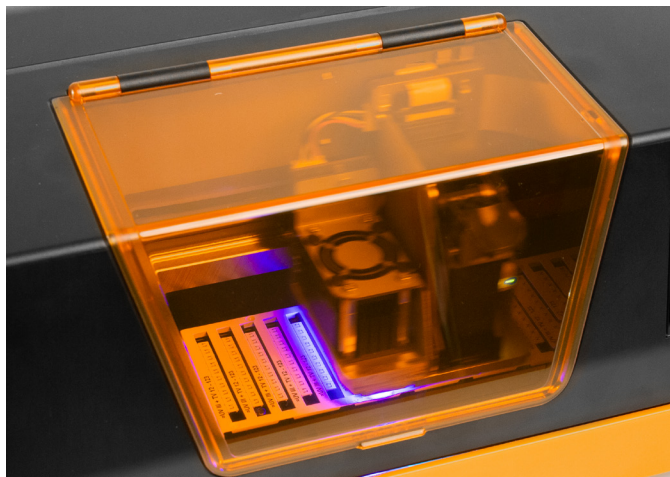

Oranžová transparentnost – technologie na očích

Průhledný oranžový kryt tiskárny PrintJet MINI umožňuje kompletní viditelnost tiskového procesu – UV vytvrzování tisku zajišťuje odolnost značení proti otěru a poškrábání.